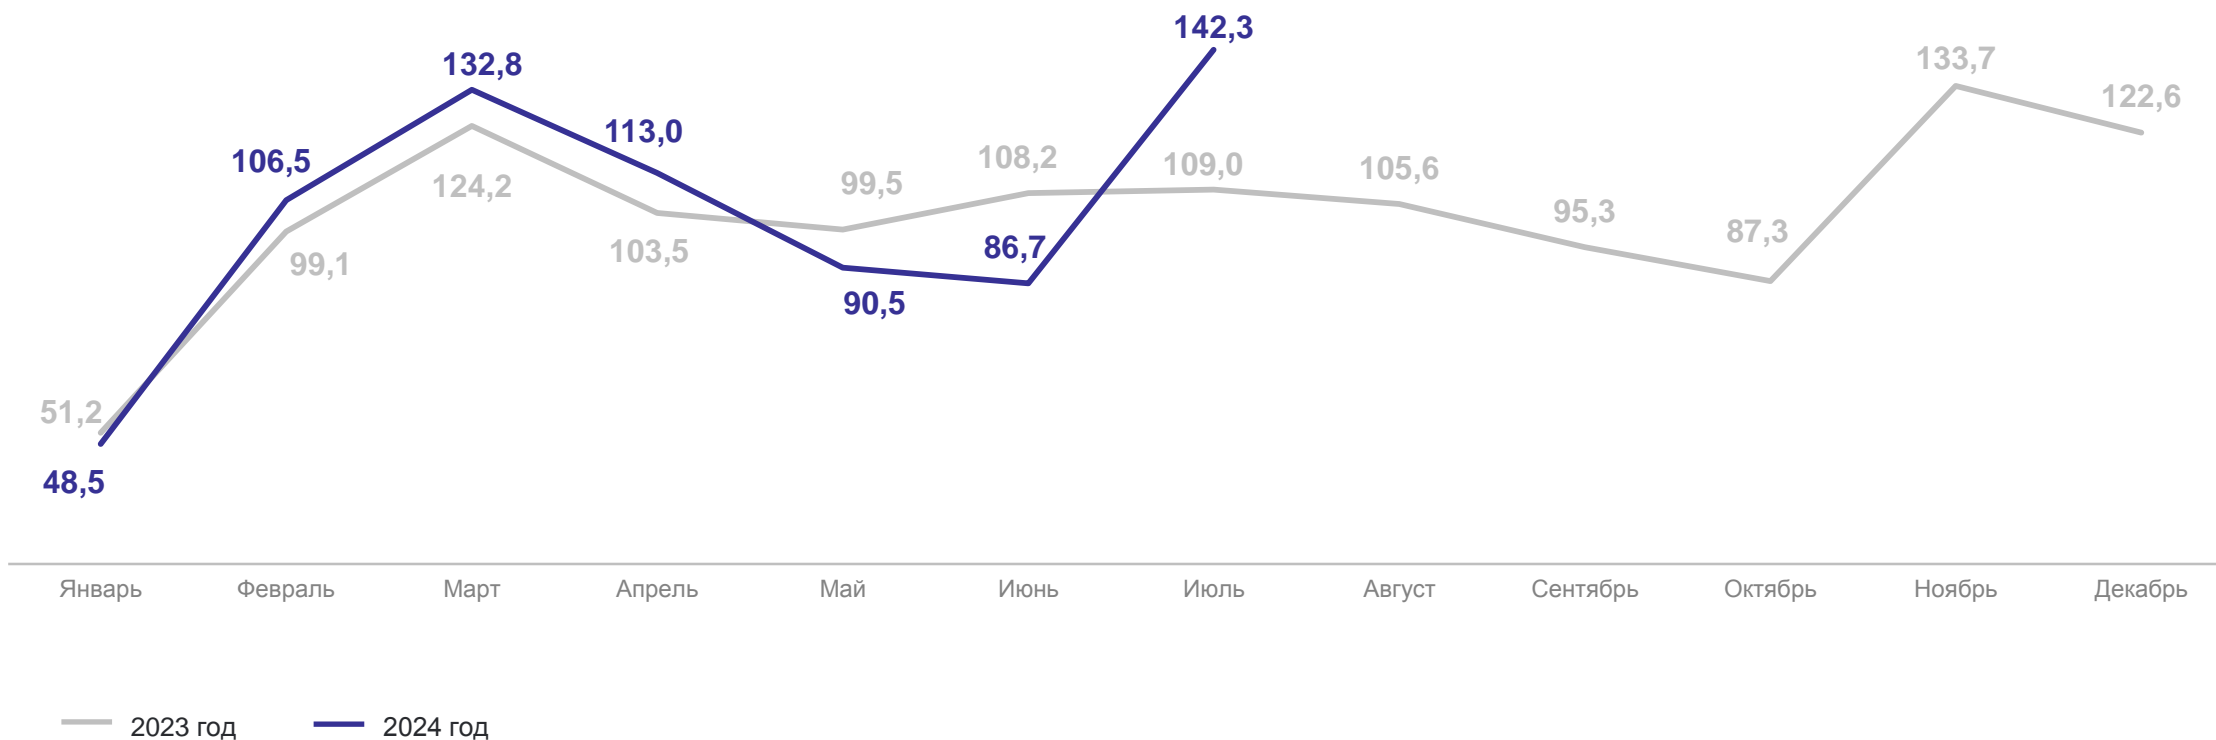

ДИНАМИКА ОБЪЕМА РАБОТ, ВЫПОЛНЕННЫХ ПО ВИДУ ДЕЯТЕЛЬНОСТИ «СТРОИТЕЛЬСТВО»

КРАСНОЯРСКСТАТ

в % к предыдущему месяцу