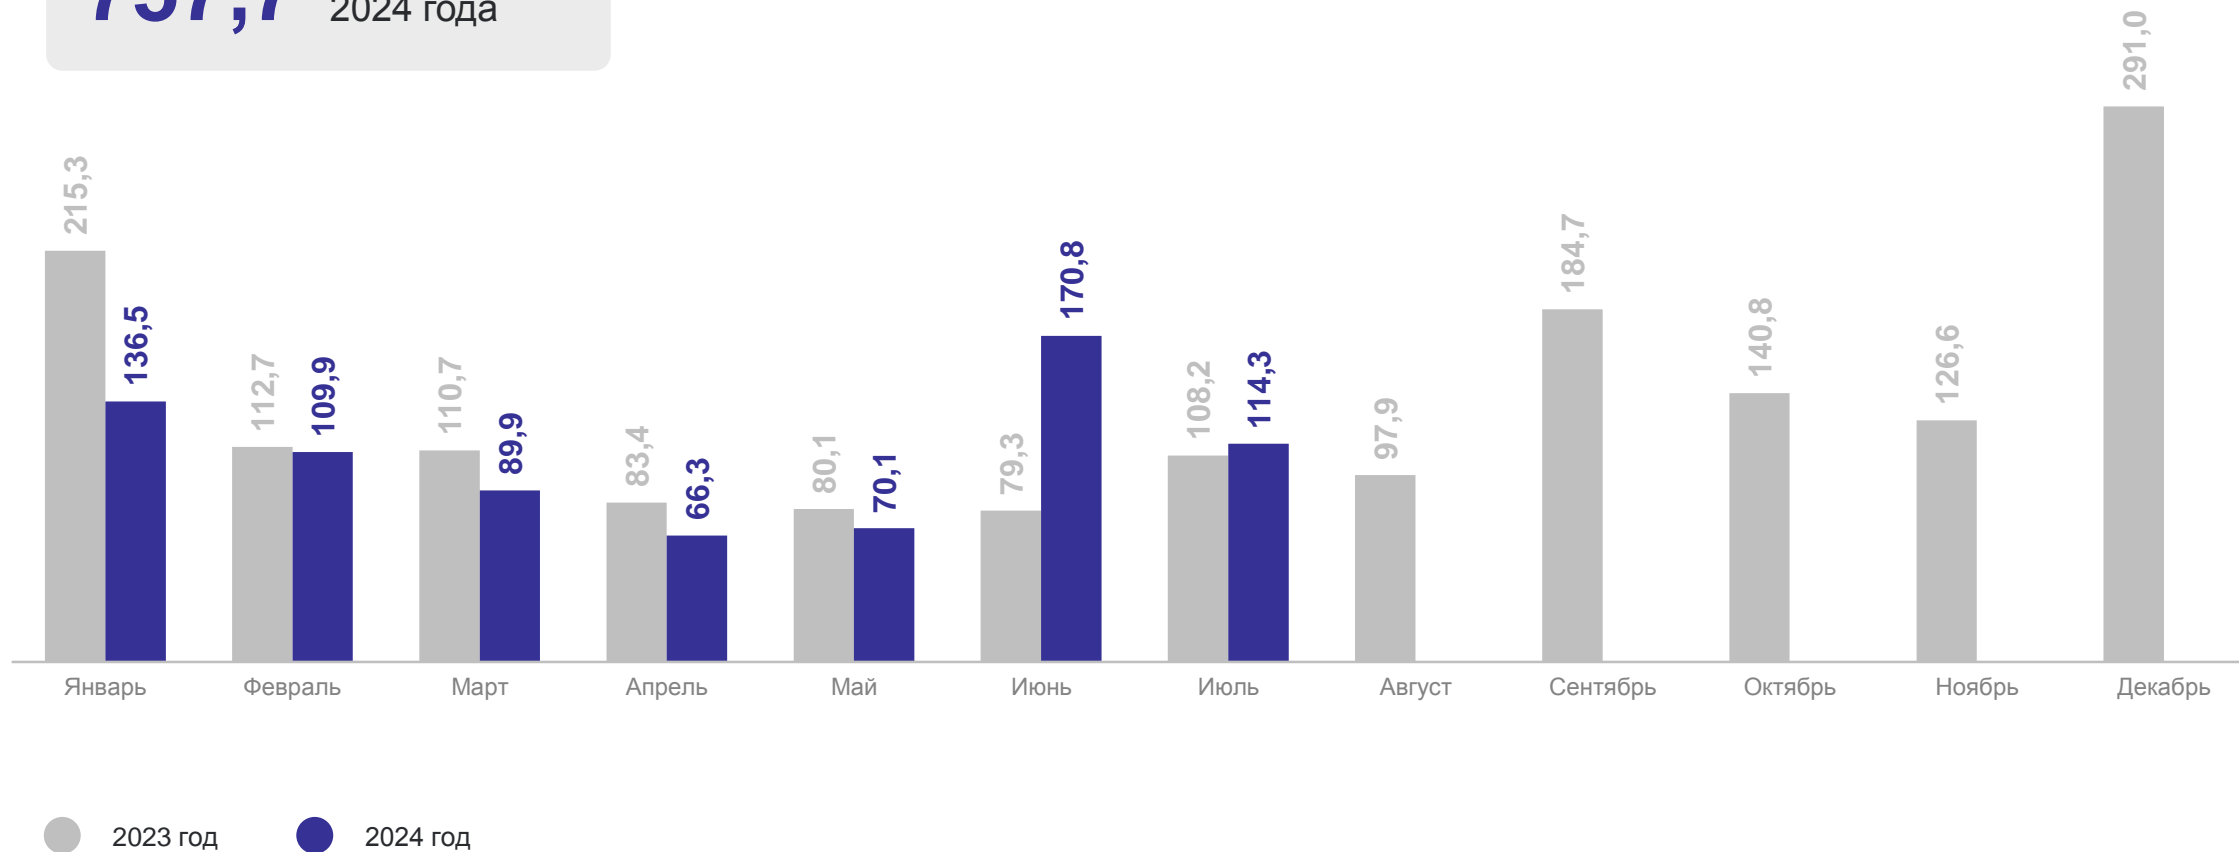

ВВОД В ДЕЙСТВИЕ ЖИЛЫХ ДОМОВ

тыс. кв. метров общей площади жилых домов

КРАСНОЯРСКСТАТ

757,7 январь – июль
2024 года