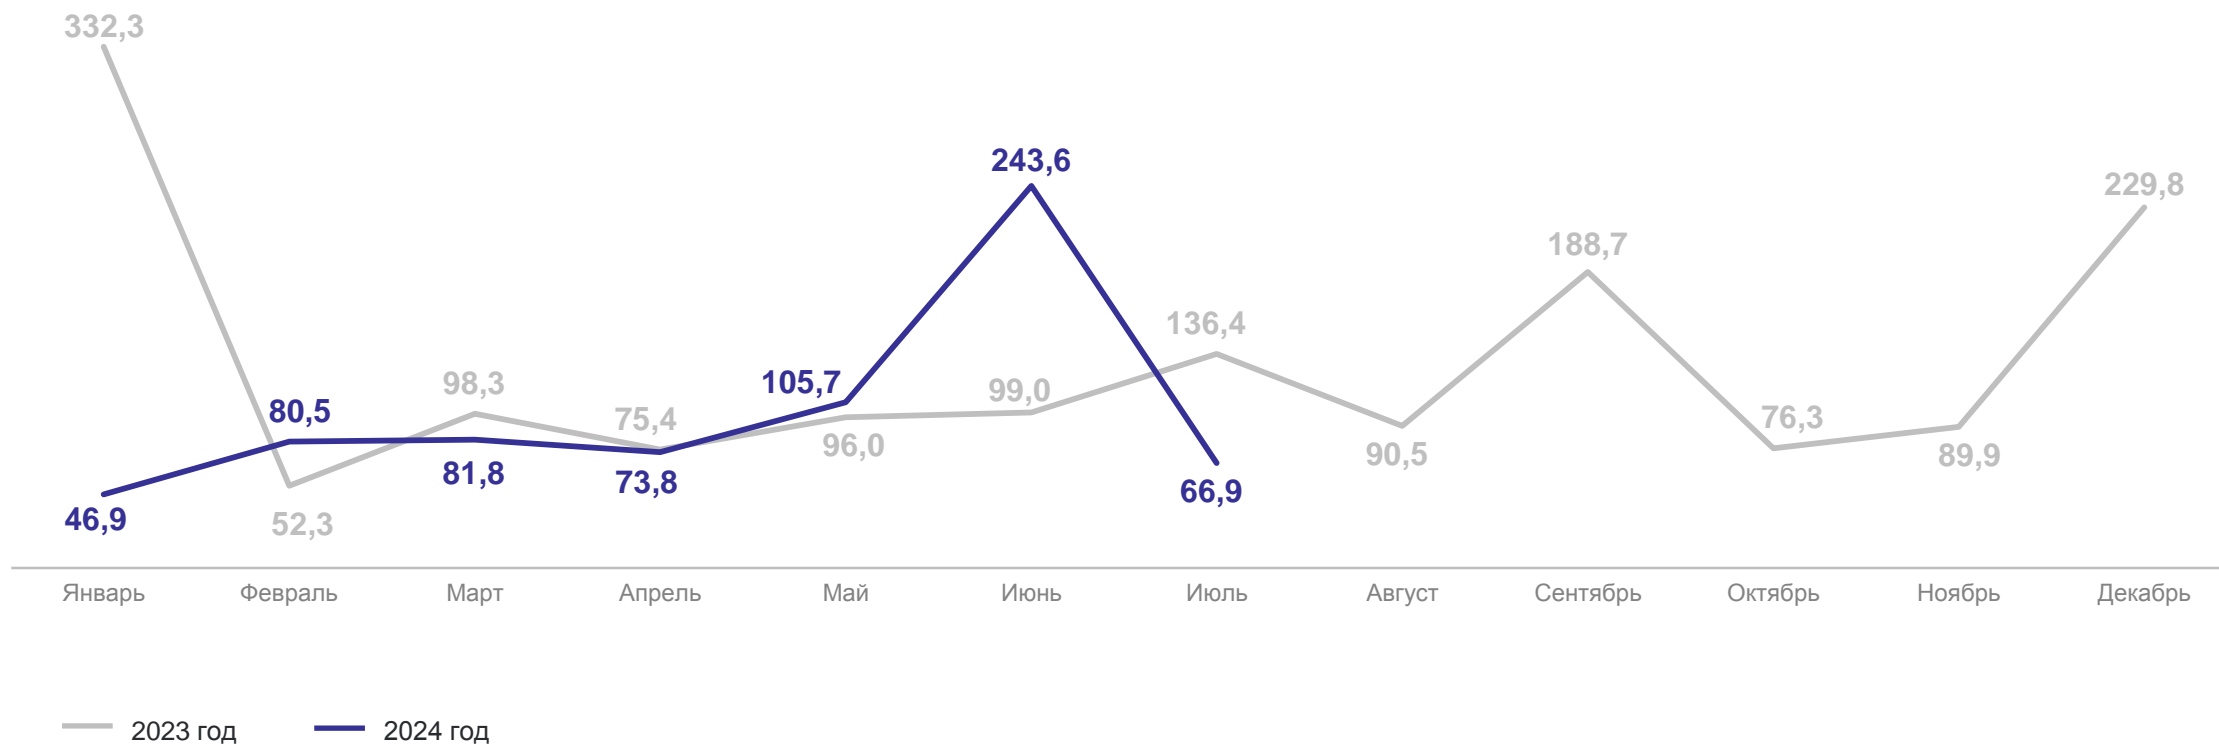

# ДИНАМИКА ВВОДА В ДЕЙСТВИЕ ЖИЛЫХ ДОМОВ

КРАСНОЯРСКСТАТ

в % к соответствующему месяцу предыдущего года

# ДИНАМИКА ВВОДА В ДЕЙСТВИЕ ЖИЛЫХ ДОМОВ

в % к предыдущему месяцу

КРАСНОЯРСКСТАТ

# ДИНАМИКА ВВОДА В ДЕЙСТВИЕ ЖИЛЫХ ДОМОВ

в % к соответствующему периоду предыдущего года

КРАСНОЯРСКСТАТ