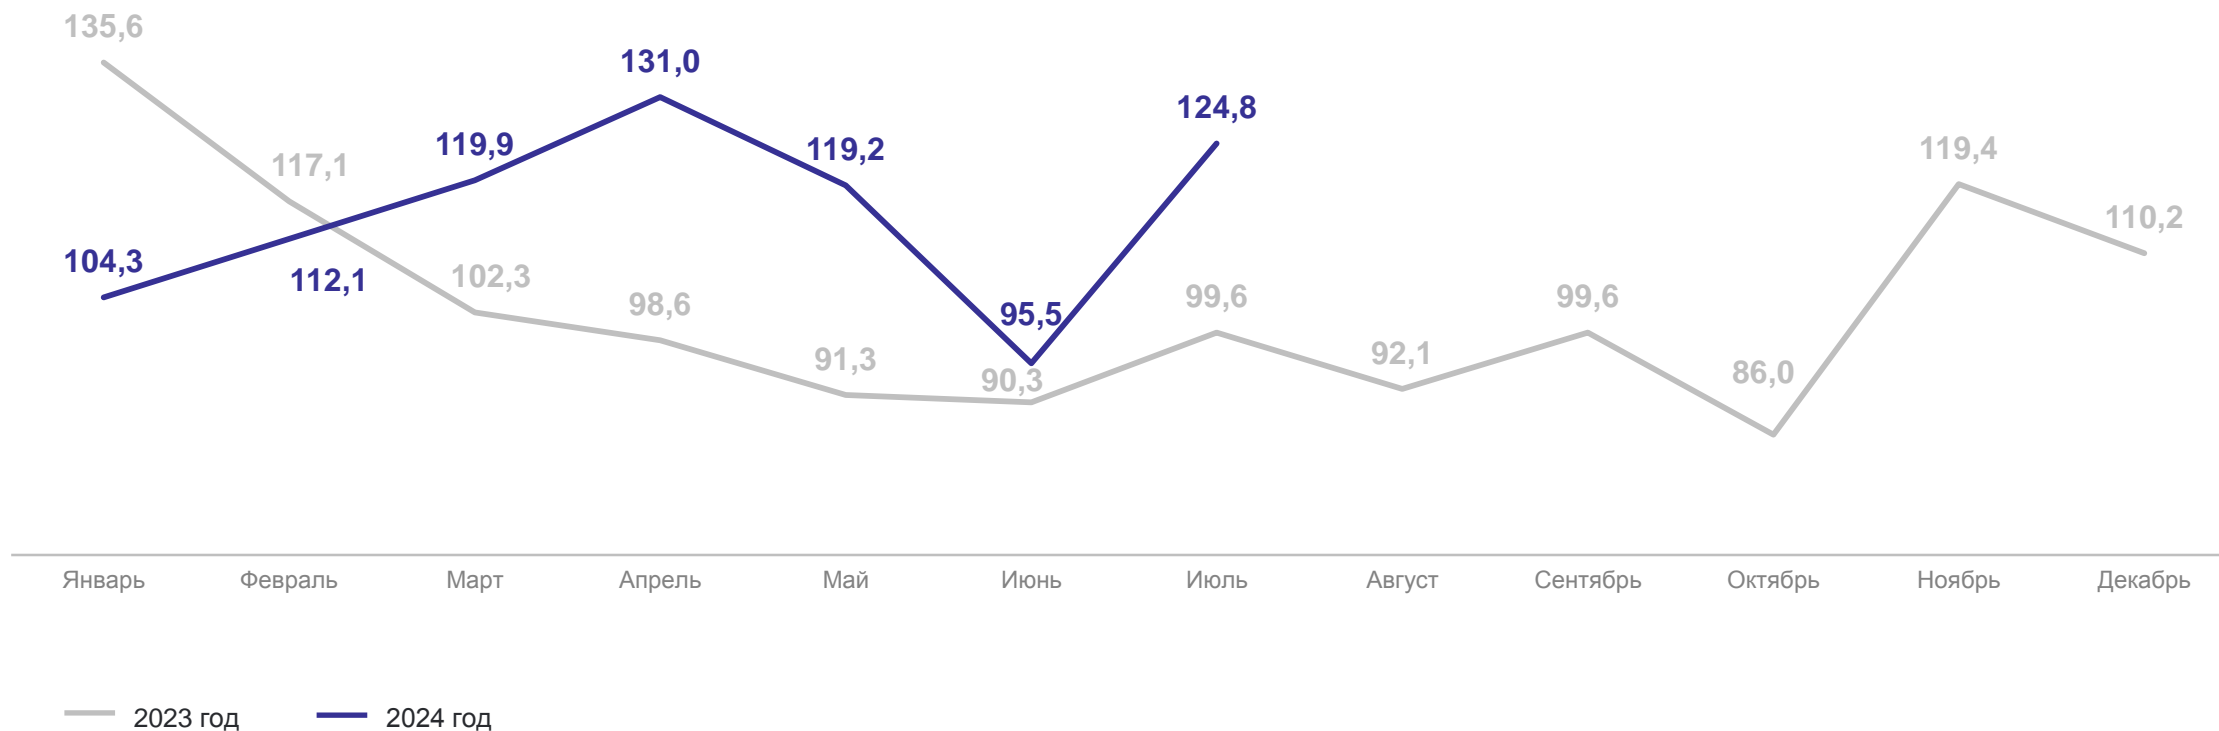

# ОБЪЕМ РАБОТ, ВЫПОЛНЕННЫХ ПО ВИДУ ДЕЯТЕЛЬНОСТИ «СТРОИТЕЛЬСТВО»

млрд рублей

КРАСНОЯРСКСТАТ

**258,5** январь – июль  
2024 года

# ДИНАМИКА ОБЪЕМА РАБОТ, ВЫПОЛНЕННЫХ ПО ВИДУ ДЕЯТЕЛЬНОСТИ «СТРОИТЕЛЬСТВО»

КРАСНОЯРСКСТАТ

в % к соответствующему месяцу предыдущего года