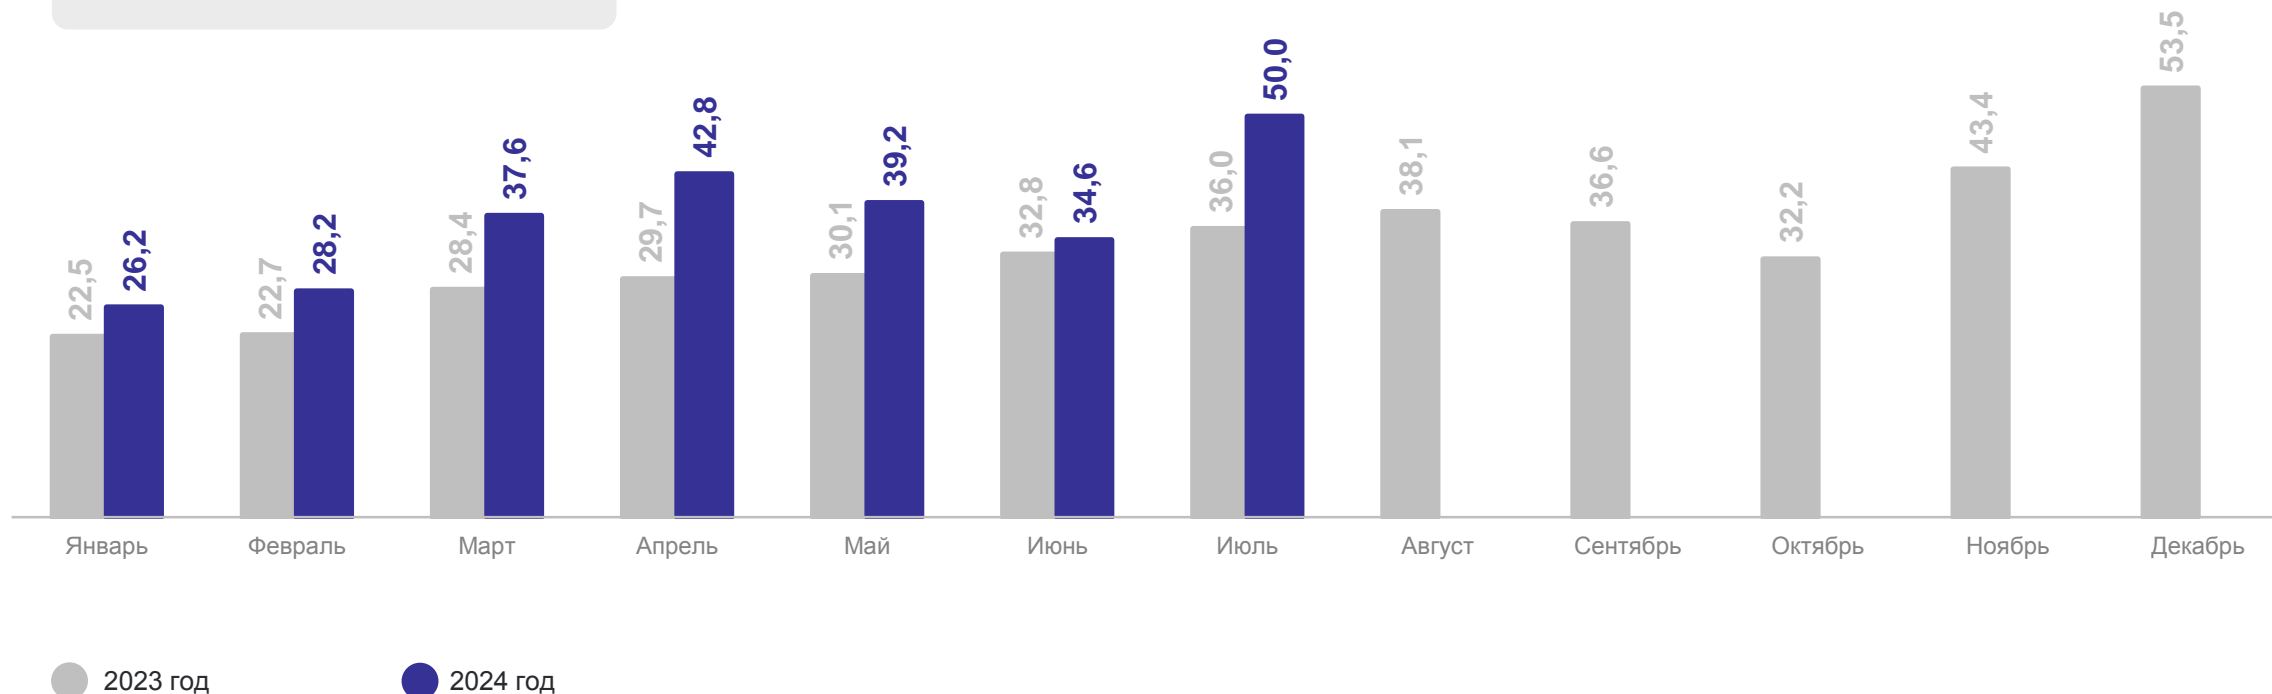

СОДЕРЖАНИЕ

Объем работ, выполненных по виду деятельности «Строительство»	3
Динамика объема работ, выполненных по виду деятельности «Строительство»	4
Ввод в действие жилых домов	7
Динамика ввода в действие жилых домов	8
Ввод в действие жилых домов по типу застройщиков	11

ОБЪЕМ РАБОТ, ВЫПОЛНЕННЫХ ПО ВИДУ ДЕЯТЕЛЬНОСТИ «СТРОИТЕЛЬСТВО»

млрд рублей

КРАСНОЯРСКСТАТ

258,5 январь – июль
2024 года