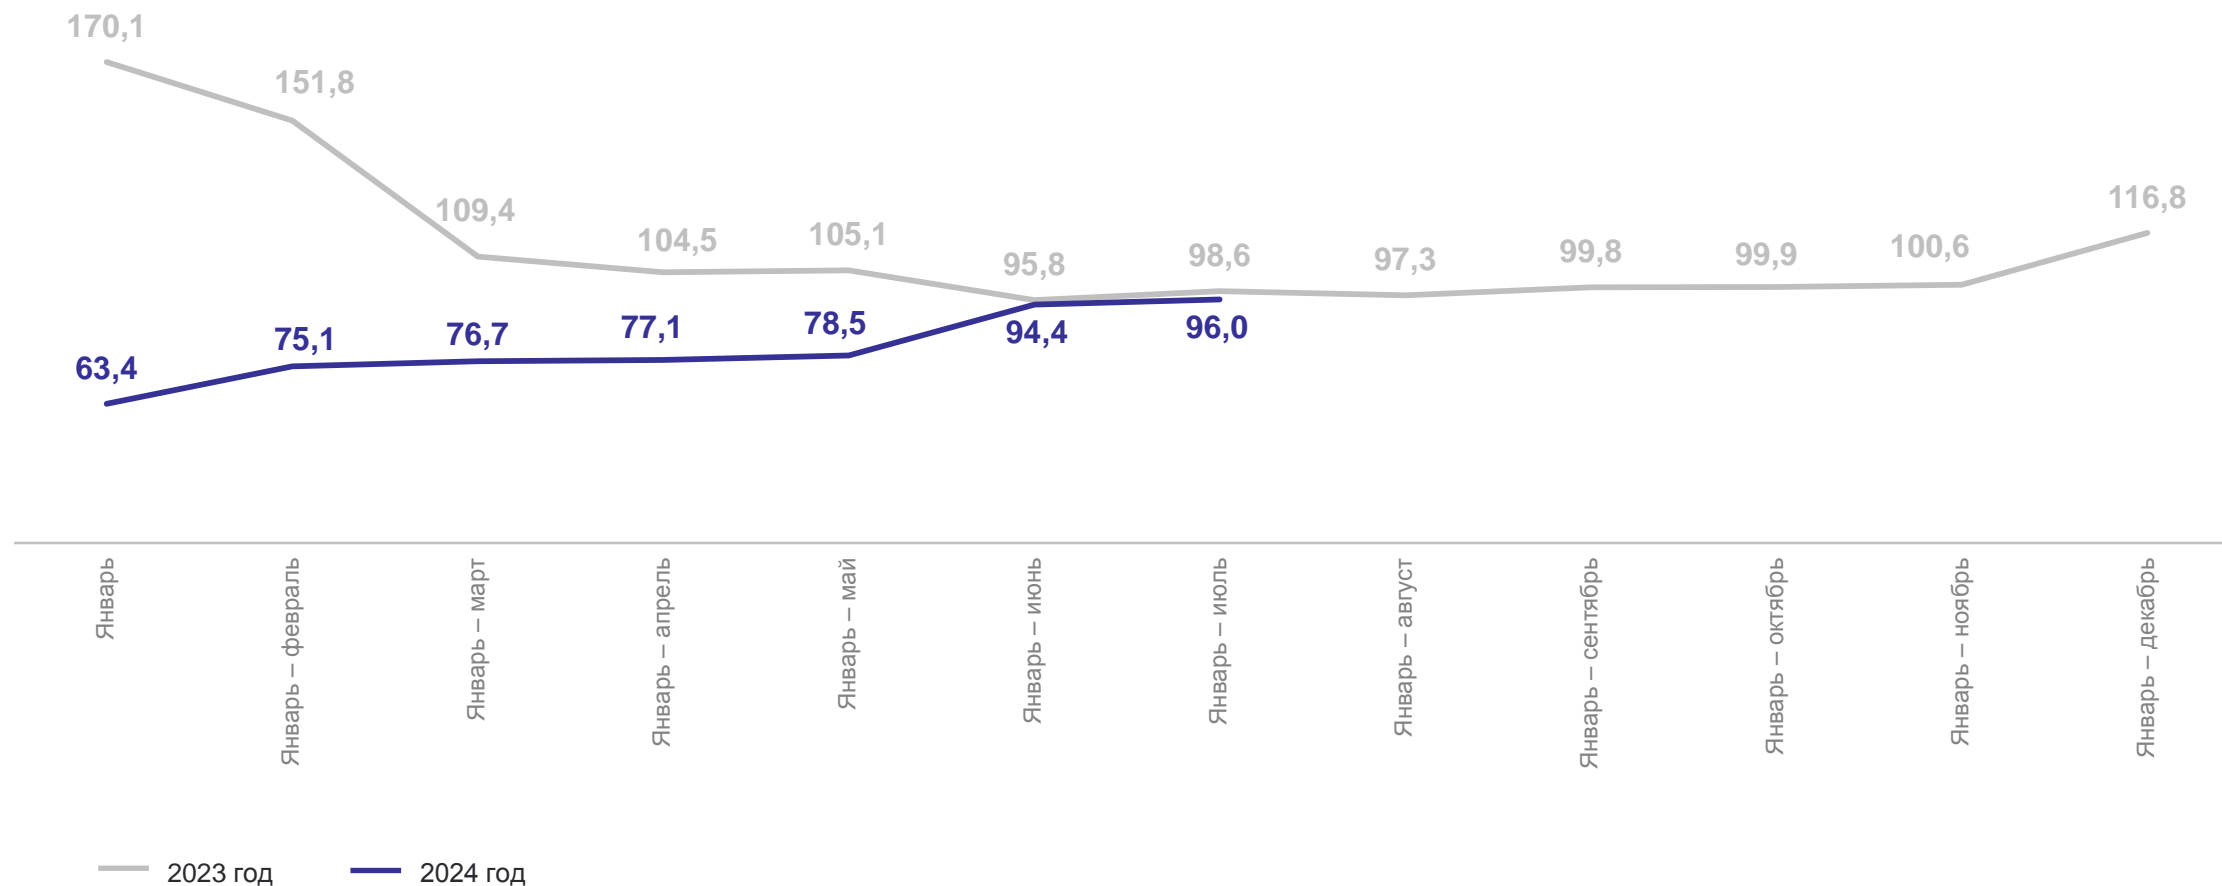

# ДИНАМИКА ВВОДА В ДЕЙСТВИЕ ЖИЛЫХ ДОМОВ

КРАСНОЯРСКСТАТ

в % к соответствующему месяцу предыдущего года

# ДИНАМИКА ВВОДА В ДЕЙСТВИЕ ЖИЛЫХ ДОМОВ

в % к предыдущему месяцу

КРАСНОЯРСКСТАТ

# ДИНАМИКА ВВОДА В ДЕЙСТВИЕ ЖИЛЫХ ДОМОВ

в % к соответствующему периоду предыдущего года

КРАСНОЯРСКСТАТ