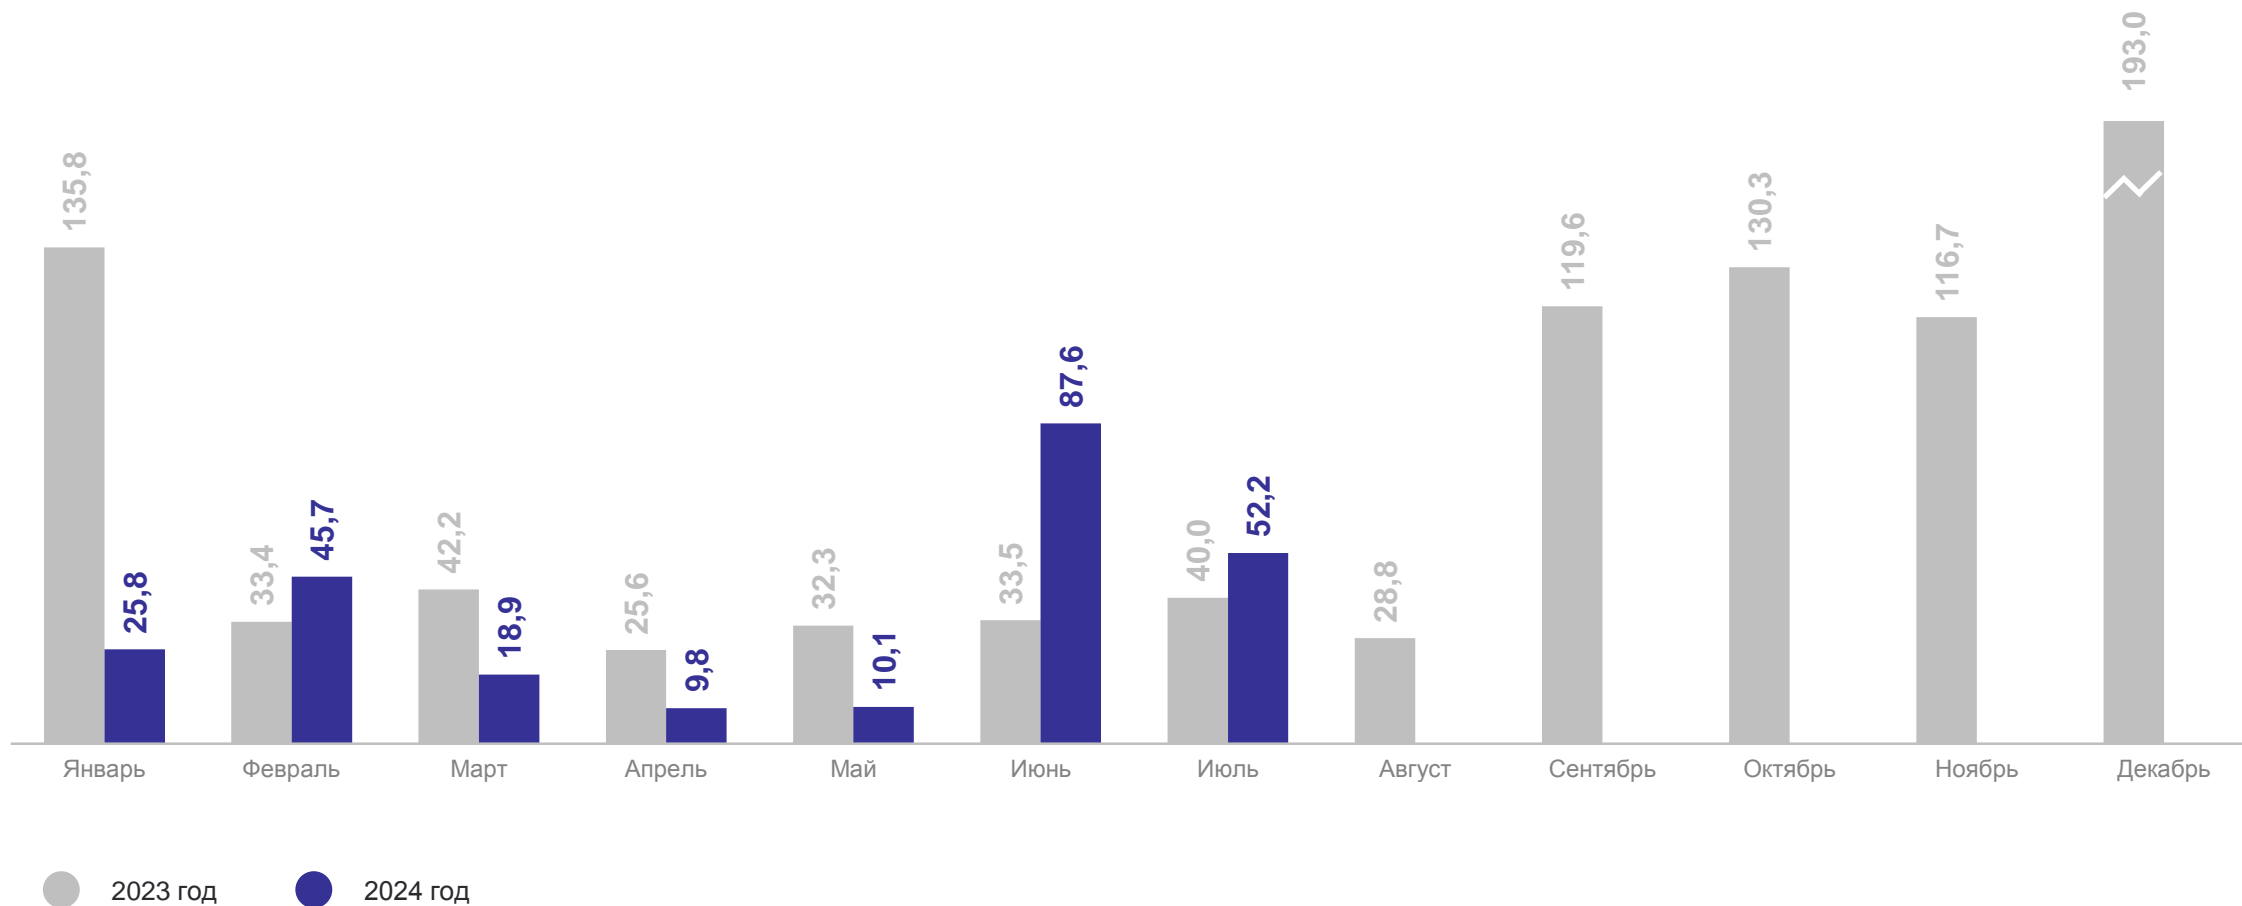

ВВОД В ДЕЙСТВИЕ ЖИЛЫХ ДОМОВ ОРГАНИЗАЦИЯМИ-ЗАСТРОЙЩИКАМИ

тыс. кв. метров общей площади жилых помещений

КРАСНОЯРСКСТАТ