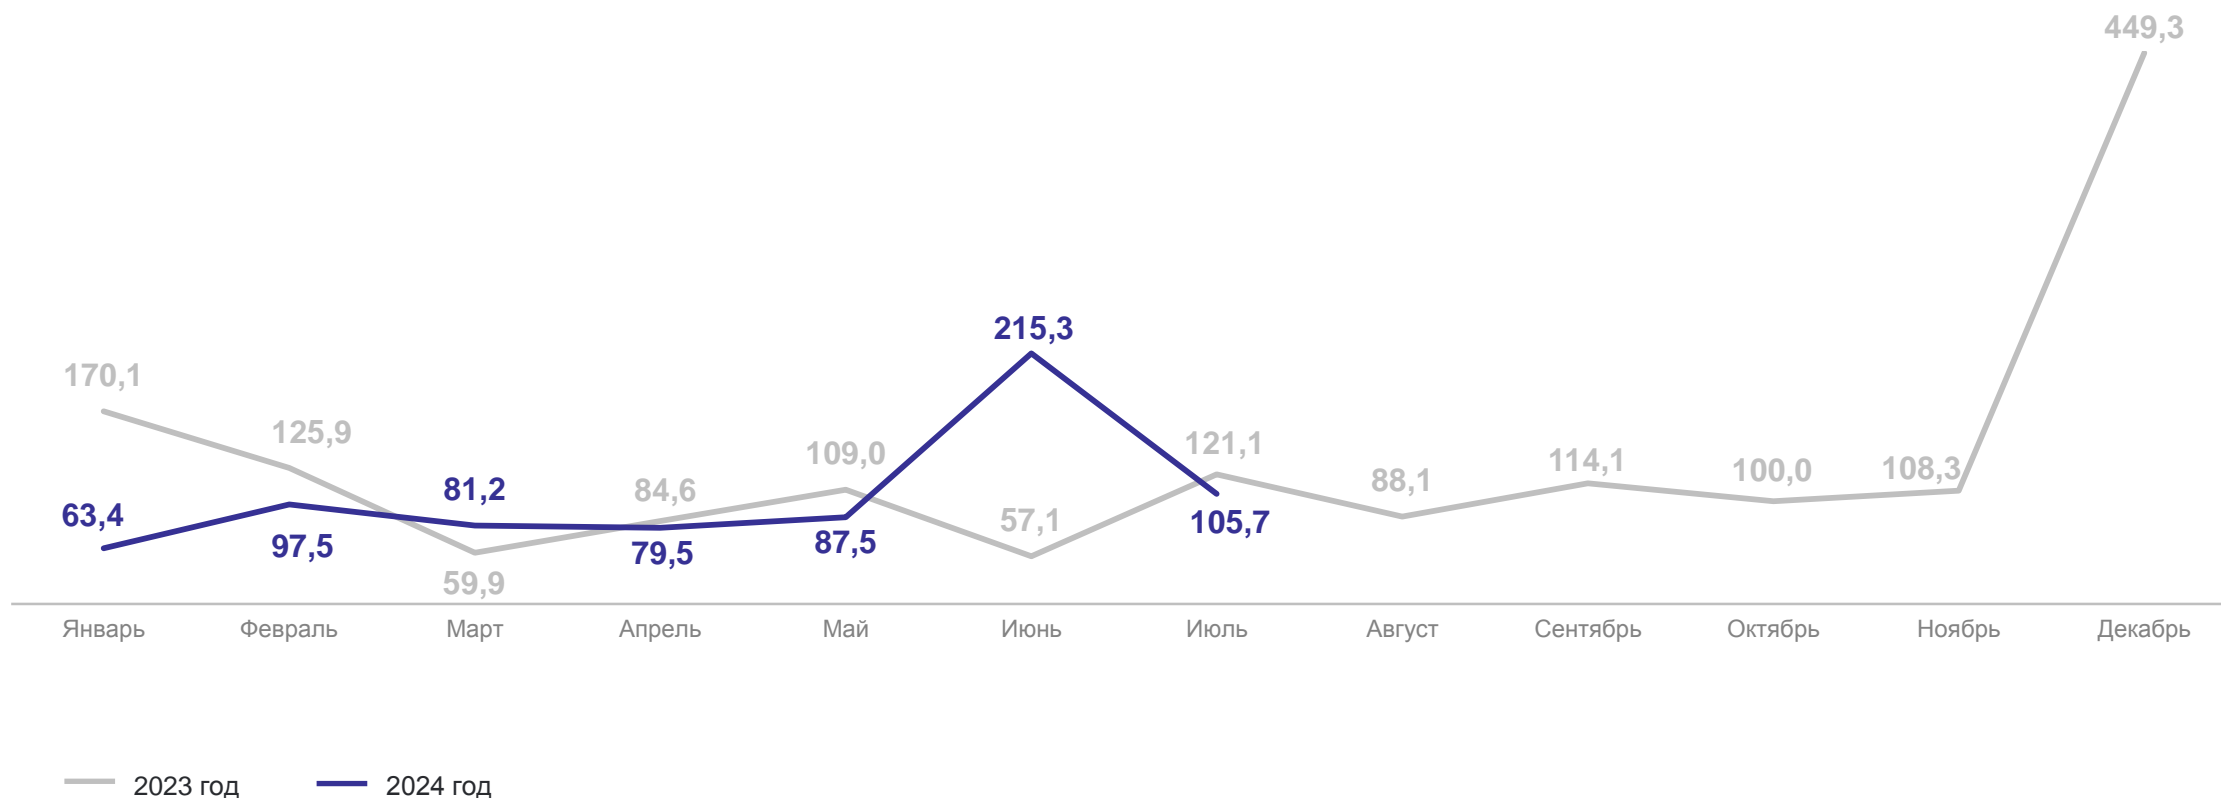

# ДИНАМИКА ВВОДА В ДЕЙСТВИЕ ЖИЛЫХ ДОМОВ

КРАСНОЯРСКСТАТ

в % к соответствующему месяцу предыдущего года