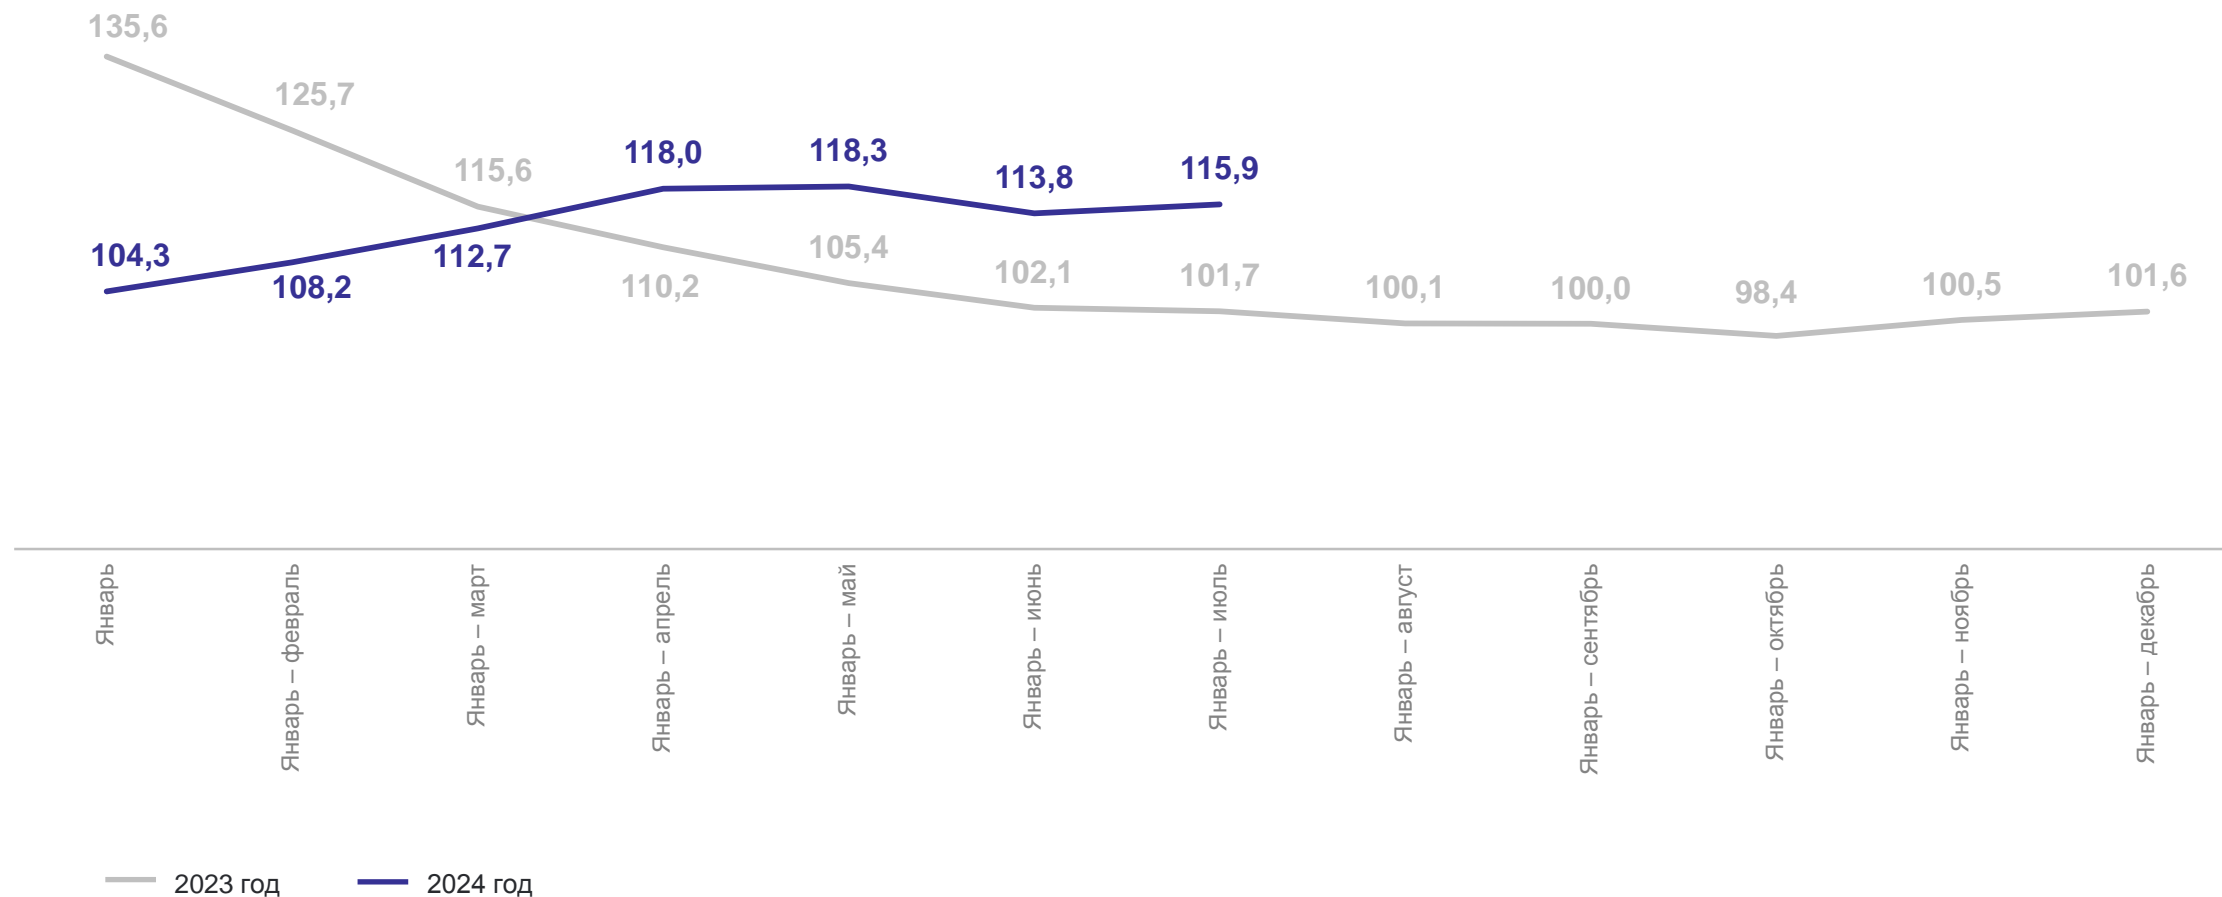

# ДИНАМИКА ОБЪЕМА РАБОТ, ВЫПОЛНЕННЫХ ПО ВИДУ ДЕЯТЕЛЬНОСТИ «СТРОИТЕЛЬСТВО»

КРАСНОЯРСКСТАТ

в % к предыдущему месяцу

# ДИНАМИКА ОБЪЕМА РАБОТ, ВЫПОЛНЕННЫХ ПО ВИДУ ДЕЯТЕЛЬНОСТИ «СТРОИТЕЛЬСТВО»

КРАСНОЯРСКСТАТ

в % к соответствующему периоду предыдущего года